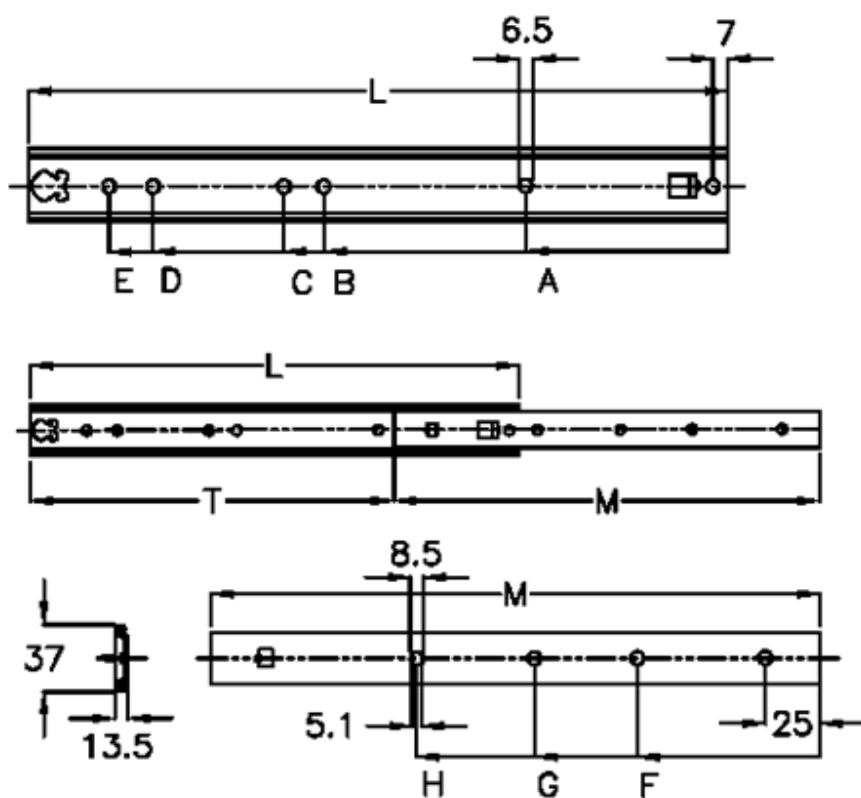

Varenummer: 11107236

Beskrivelse: Thomas Regout skuffeskinne 11107236 FINN2, 2led
indb.mål 600 mm / bæreevne 56 kg / udtræk 457 mm

Mål

A	= 167	H = 409
B	= 359	L = 600
Bæreevne sidemonteret	= 42	M = 585
C	= 391	T = 457
D	= 487	
E	= 519	
F	= 153	
G	= 281	